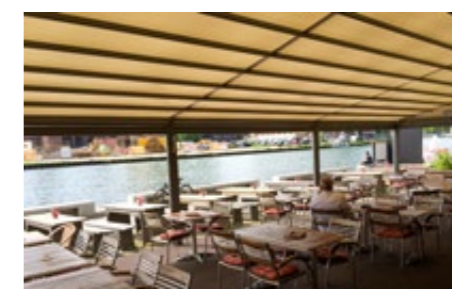

VIelfACH BEWÄHRT

Gastronomie-Referenzen