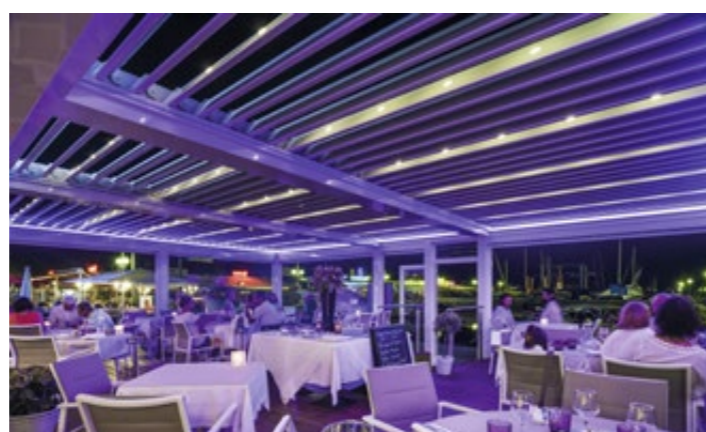

Ihr Mehrwert:

- + Kombinationsvielfalt durch erweiterbare Module
- + Maximale Nutzfläche durch Ampelschirme
- + Einfache Bedienung

LAMELLENDÄCHER

Die Allrounder

LAMELLENDÄCHER

Die Allrounder

GIBUS Lamellendächer: Das Lamellendach ist auf der Terrasse ein wahres Allround-Talent, sowohl im Hinblick auf ihre ansprechende Optik als auch in Bezug auf die Funktionalität. Im harmonischen Zusammenspiel dieser beiden Faktoren erzeugt ein Lamellendach auf den Terrassen in der Außengastronomie eine konstante Wohlfühlatmosphäre – und das bei jedem Wetter, egal ob bei großer Hitze und hoher UV-Strahlung während der sonnigen Monate oder bei Regen, Wind und Kälte in Herbst und Winter.