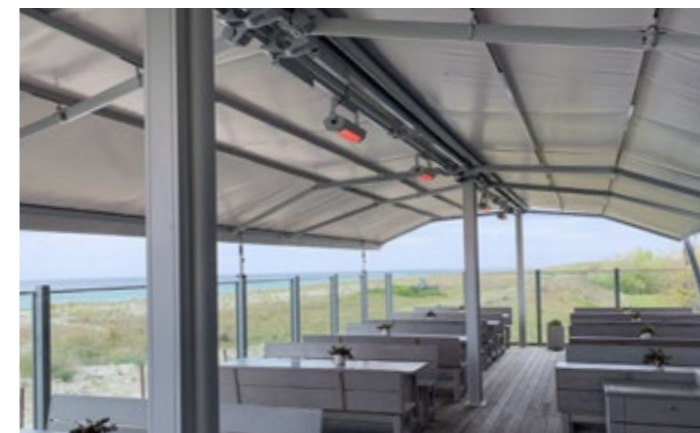

Ihr Mehrwert:

- + Wasserdichte und windstabile Modelle
- + Umsatz auch bei schlechtem Wetter
- + Verweildauer der Gäste erhöhen

GLATZ Schirme

Die Flexiblen

GLATZ Schirme: GLATZ Schirme sind moderne und stabile Sonnenschirme, die für den gewerblichen Einsatz optimal geeignet sind. Innovative Lösungen sorgen für überragenden Bedienkomfort, optimale Schattenführung und dauerhafte, wetterbeständige Qualität. Ein besonderes Angebot des Schirmherstellers sind die Sonnenschirme nach Wunschmaß.

PERGOLA SUNRAIN Q

Das freistehende
Terrassenfaltdach

PERGOLA SUNRAIN Q – Das freistehende Terrassenfaltdach: Überall dort, wo es etwas eleganter oder stabiler sein muss, ist die PERGOLA SUNRAIN Q die Richtige. Kubisch und zeitlos im Design, ist sie waagrecht ausgefahren ein toller Sonnenschutz. Fängt es an zu regnen, senkt man die Anlage ab und das Wasser läuft über die Schräge weg. Und dies alles auch bei extremen Windbelastungen, z.B. am Beachclub oder windexponierten See- bzw. Hanglagen.

GASTRO SUNRAIN

Der freistehende
Sonnen- und Regenschutz

Ihr Mehrwert:

- + Terrassennutzung auch bei Regen
- + Verweildauer der Gäste erhöhen
- + Planungssicherheit für Veranstaltungen

GASTRO SUNRAIN – Freistehender Sonnen- und Regenschutz: Die GASTRO SUNRAIN kann Flächen bis zu 135 m² überspannen. Das Aluminiumgestell ist besonders stabil und elegant. Diese einzigartige Anlage schützt Ihre Gäste vor fast jeder Witterung. Die Fläche unter der Markise lässt sich optimal nutzen. Die GASTRO SUNRAIN wird einfach mit Betongewichten optional aufgestellt oder kann auf einem Fundament fixiert werden.